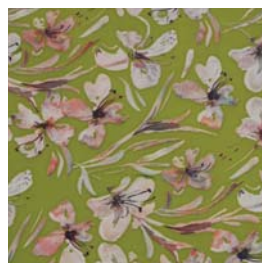

Consigliato per
AUTUNNO
Recommended for
AUTUMN

CODICE/CODE

ART. B-W37TC

my	misure/measures - mt		pz/pcs	pack	box
35	HxL	0,80 x 40			9
35	HxL	1,00 x 25			12

19 - BORDEAUX

31 - ECRU

68 - VERDE OLIVA

77 - CIPRIA